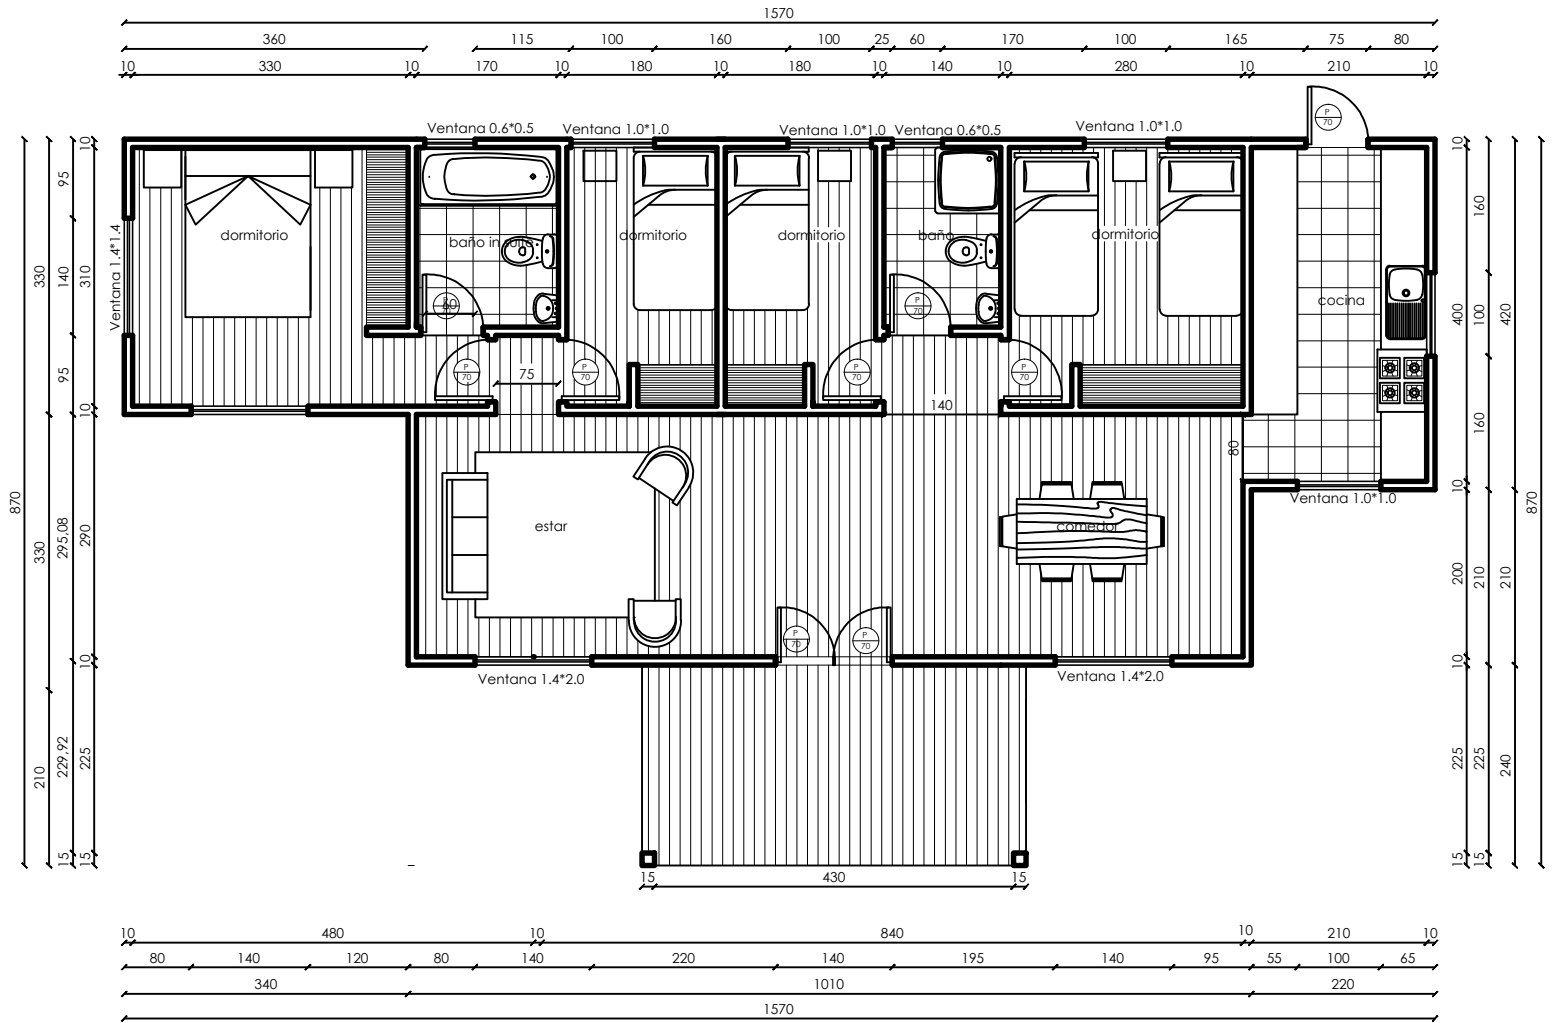

CASAS BIOBIO

Soluciones integrales para su necesidad de vivienda.

CONTENIDO PLANTA ARQ Y ELEVACION FRONTAL.

VIVIENDA TIPO: VILLUCURA 85M2+13 M2 TERRAZA

Autopista #6643 THNO.
Fono : 412586807..

elevacion frontal