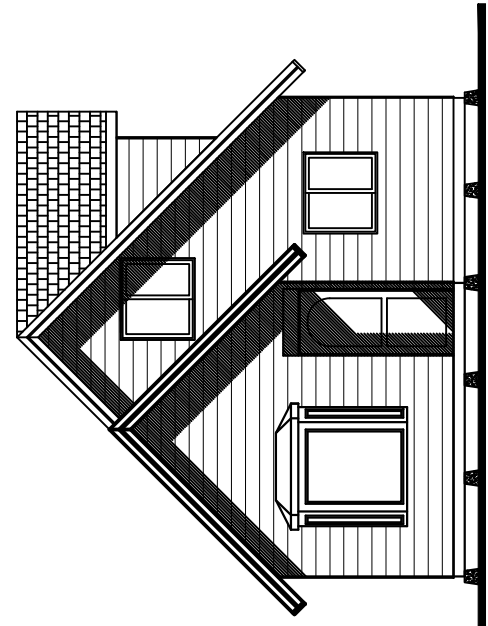

CASAS BIOBIO

Soluciones integrales para su necesidad de vivienda.

CONTENIDO

Plantas de Arquitectura.
Elevación Frontal.

PROPIETARIO :	
VIVIENDA TIPO: LONCOPANGUE 82.5 M2.	
DIRECCION :	
FECHA :	

CASA LONCOPANGUE 82.25 m²

LONGOPANGUE 2

PLANTA 1ER PISO SUP: 49.75 m²
 PLANTA 2DO PISO SUP: 32.75 m²
 TOTAL SUP: 82.5 m²

ELEVACION ACCESO