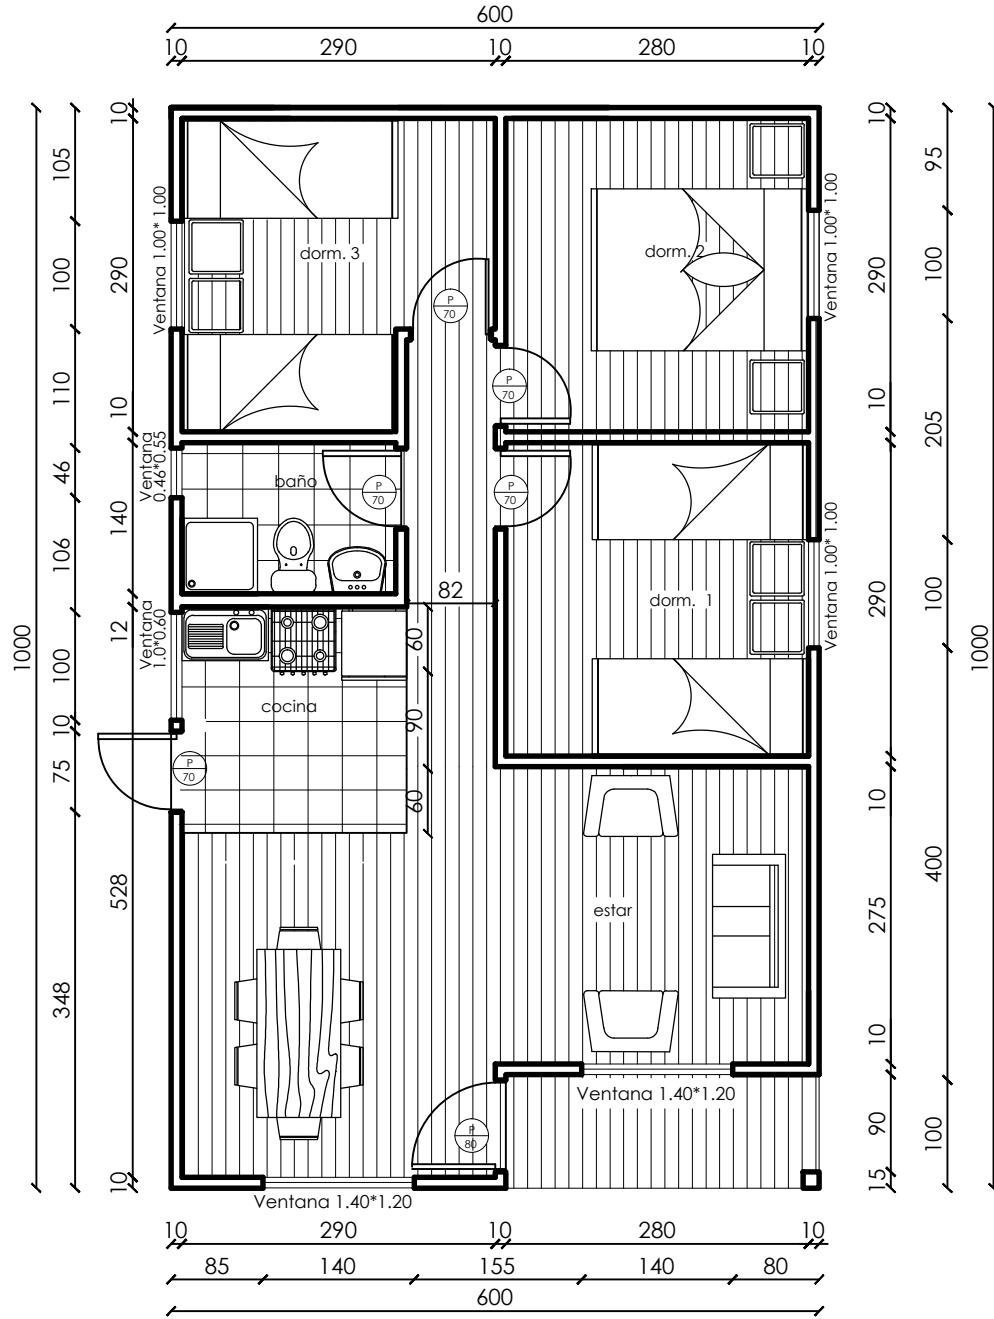

CASAS BIOBIO

Soluciones integrales para su necesidad de vivienda.

CONTENIDO

Planta Arquitectura.

Elevacion Acceso.

VIVIENDA TIPO: RUCAREL 60M2.

Autopista #6643 THNO.
Fono : 412586807..

PLANTA ARQUITECTURA
RUCAREL 60 M2

ELEVACION ACCESO