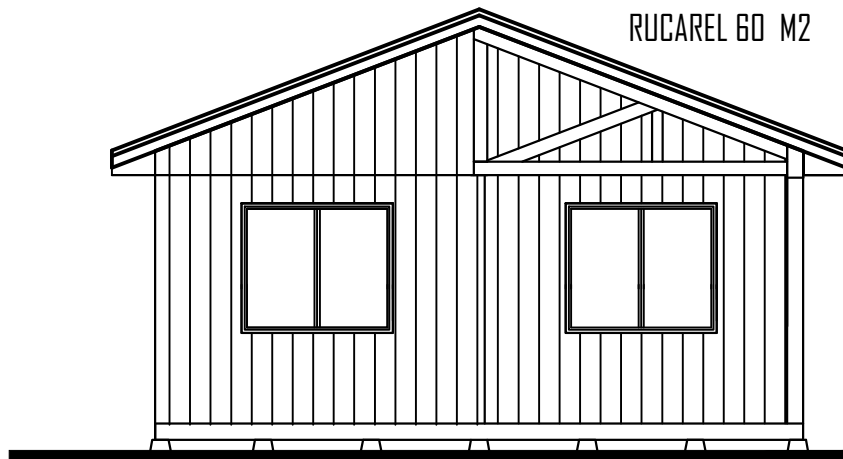

CASAS BIOBIO

Soluciones integrales para su necesidad de vivienda.

CONTENIDO

Planta Arquitectura.

Elevacion Acceso.

VIVIENDA TIPO: RUCAREL 60M2.

Autopista #6643 THNO.
Fono : 412586807..

PLANTA ARQUITECTURA
RUCAREL 60 M2

ELEVACION ACCESO