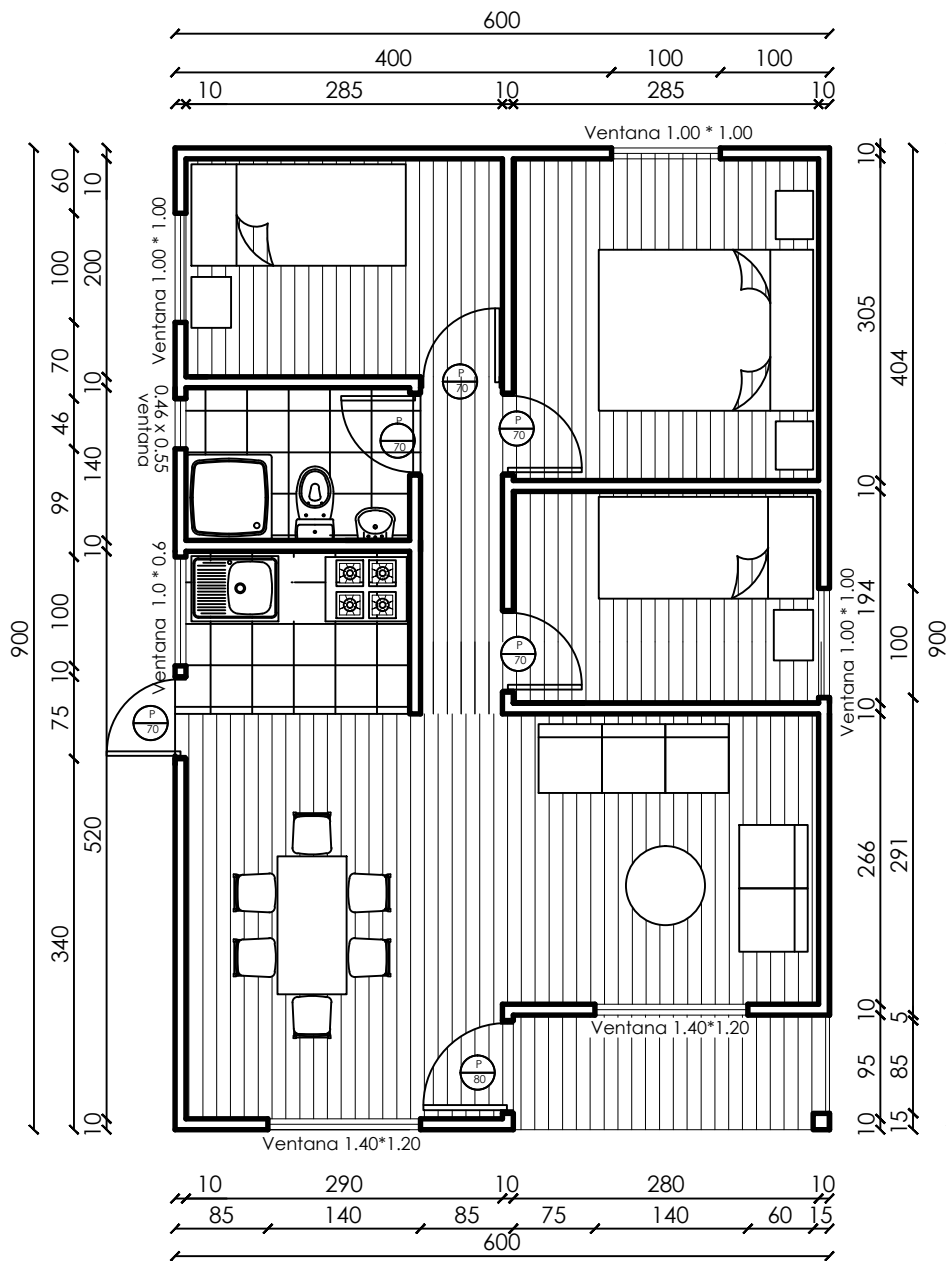

CASAS BIOBIO

Soluciones integrales para su necesidad de vivienda.

CONTENIDO

Planta Arquitectura.

Elevacion Acceso.

VIVIENDA TIPO: Pangué 54 M2.

Autopista #6643 THNO.
Fono : 412586807..

PLANTA ARQUITECTURA

Pangué 54 M2

ELEVACION ACCESO